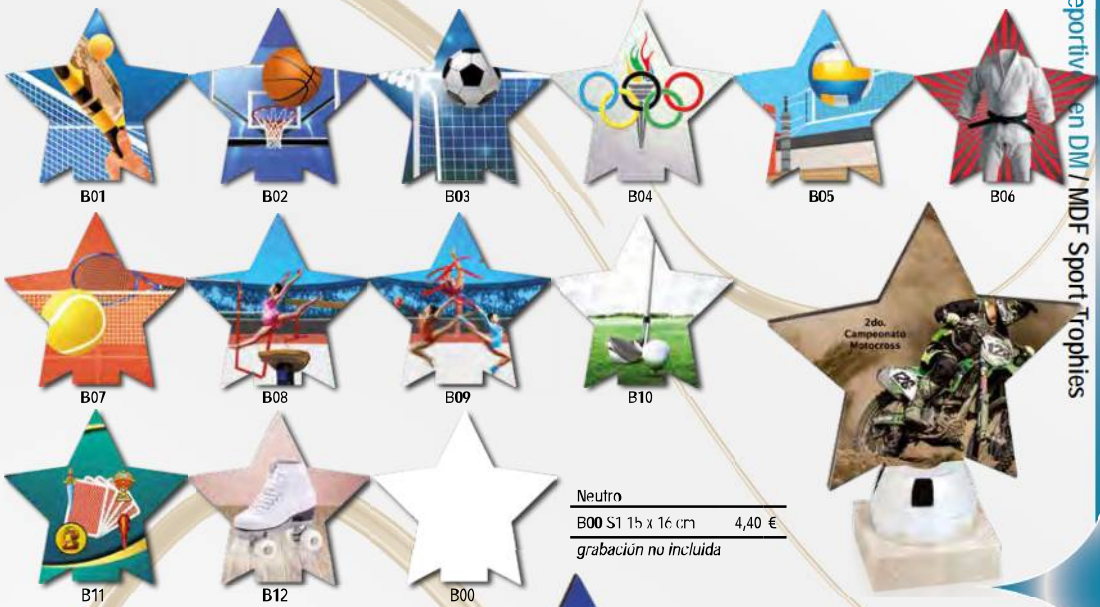

Serie B - 148 x 155 mm - 7,30 €

Aplicques en DM a color de 5 mm de grosor -MDF inserts

Neutro
B00 S1 15 x 16 cm 4,40 €
grabación no incluida