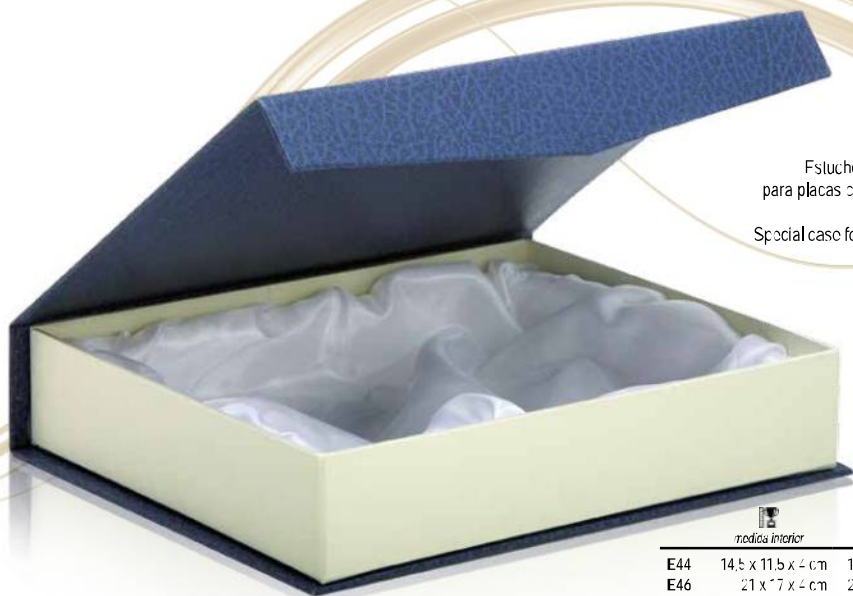

Estuche "Classic"

Estuche especial para placas conmemorativas.

Special case for award plaques.

	medida interior	medida exterior	€
E44	14,5 x 11,5 x 4 cm	16 x 13 x 4,5 cm	7,50
E46	21 x 17 x 4 cm	25 x 21 x 4,5 cm	9,80
E48	24 x 19 x 4 cm	29 x 23 x 4,5 cm	11,00
E50	29 x 23 x 4 cm	33 x 26 x 4,5 cm	13,20