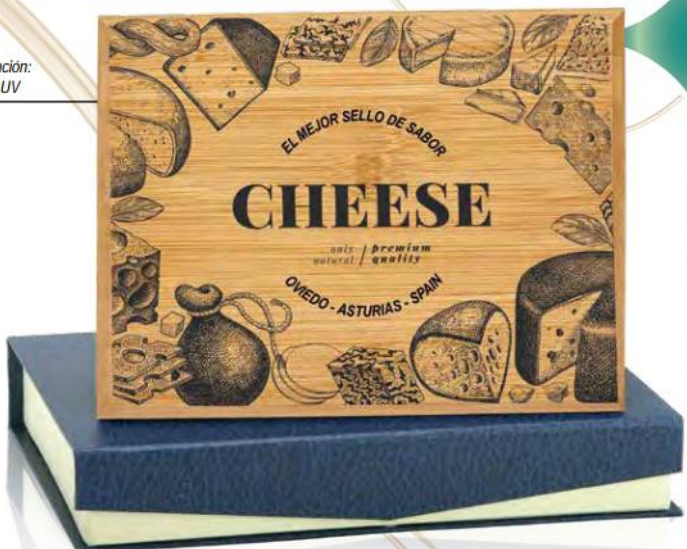

Grabación:
Color UV

Soporte de madera con placa impresa en 3D

Consultar precio
Ask us for price

Ref.	Medida	Bambú	
		Sin estuche	Con estuche
MAD82 G1	21 x 17 cm	16,30 €	26,10 €
MAD83 G2	24 x 19 cm	18,80 €	29,80 €
MAD84 G3	29 x 23 cm	24,50 €	37,70 €

Grabación no incluida / Engraved not included
En la columna "con estuche": el precio incluye el estuche. "Classic" página 123