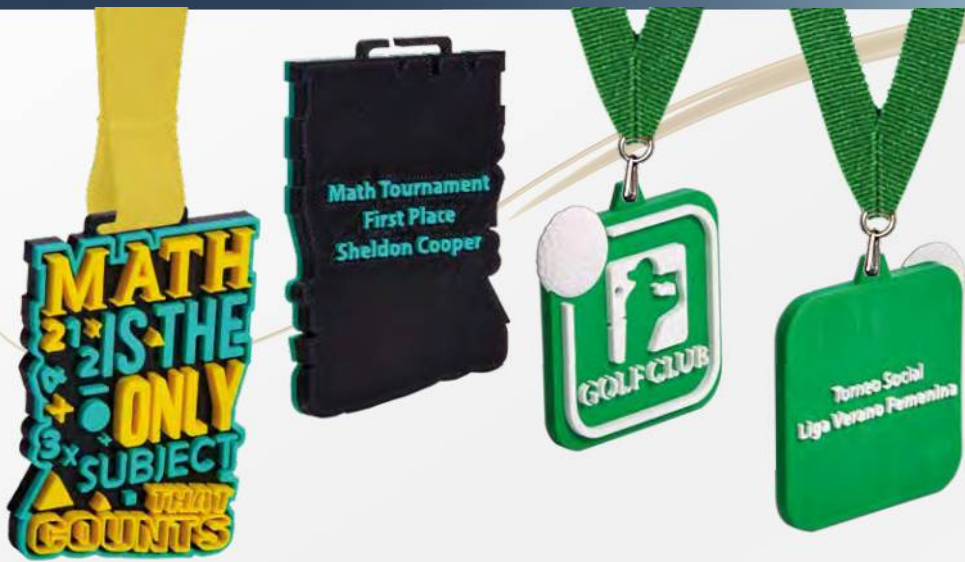

Trofeos 3D Personalizados / Customized 3D Trophies

Consultar precio
Ask us for price

Trofeos en 3D combinados con cristales de nuestro catálogo
3D Trophies mixed with glasses from our catalogue

Consultar precio
Ask us for price

Medallas 100% impresas en 3D con posibilidad de cinta personalizada
100% 3D printed medals with customized ribbons

Placas de latón, acero inoxidable y metacrilato para exterior e interior grabadas a color UV