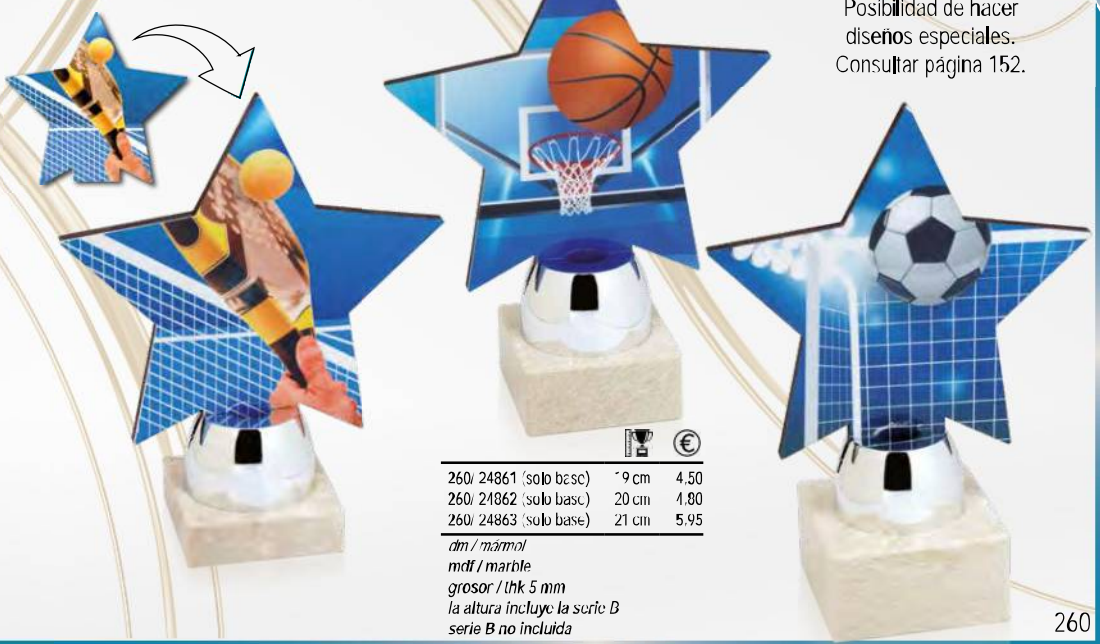

Serie B - 148 x 155 mm - 7,30 €

Aplicques en DM a color de 5 mm de grosor -MDF inserts

Neutro
 B00 S1 15 x 16 cm 4,40 €
 grabación no incluida

Posibilidad de hacer diseños especiales.
 Consultar página 152.